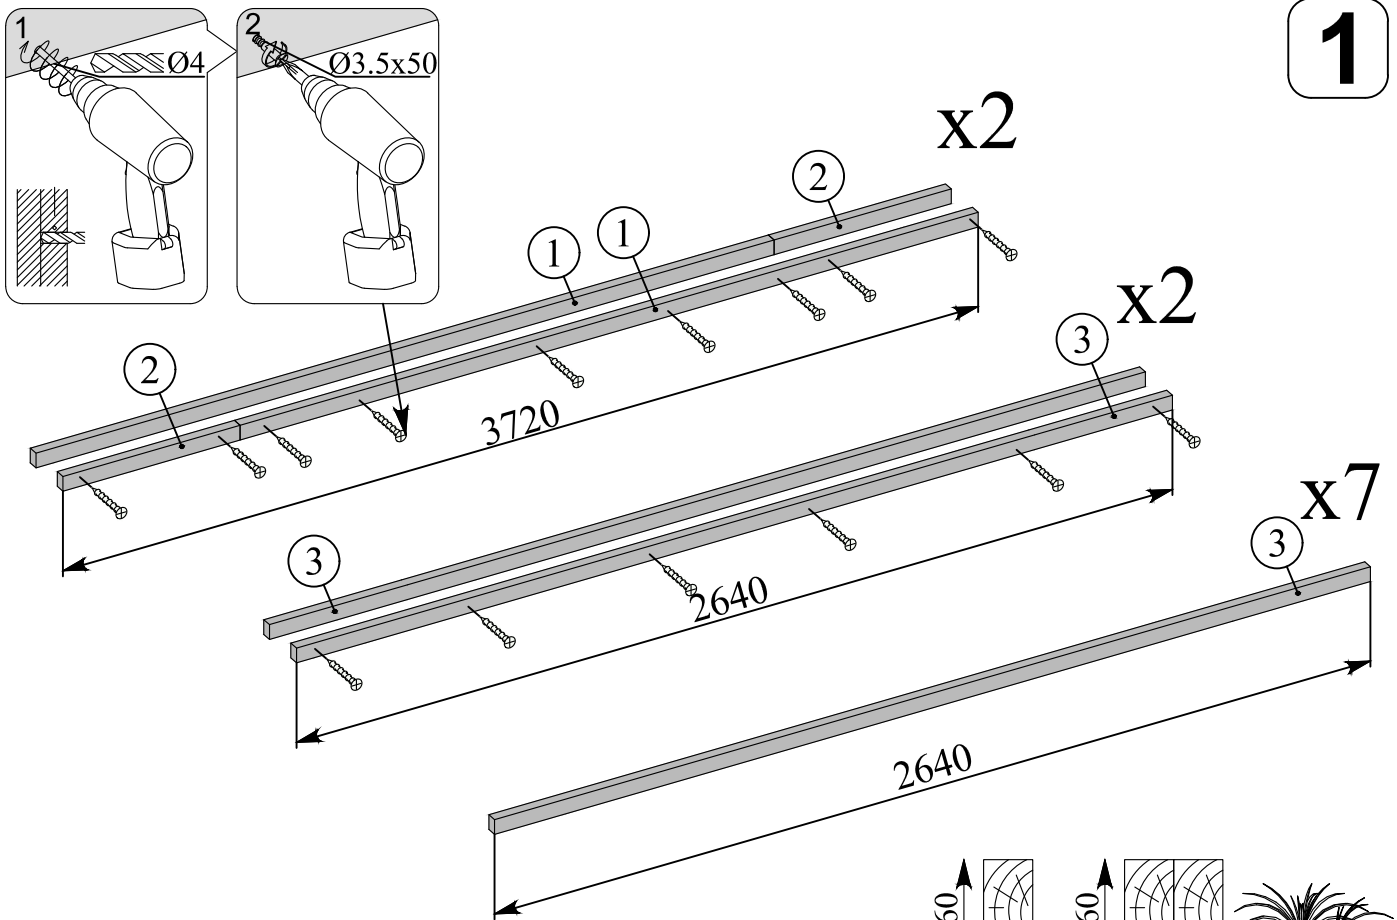

Alle maßen ca +/-3% / les dimensions des pièces peuvent évoluer +/- 3% / size tolerance +/- 3%

→||←40mm

SPECIFICATION 3,9 x 2,98

40040

	Pos.	Dim	Stck.	Skizze		Stck.	
		Ø4.5 x 100	4			6	
		Ø3.5 x 50	30				
		Ø3.5 x 40	110				
		Ø5.0 x 120	18				
				Skizze	Stck.	Skizze	Stck.
		Ø2.0 x 40	300			1	
		Ø2.0 x 50	300				
				Skizze		Stck.	
						2	
				Skizze		Stck.	
						4	

Alle maßen ca +/-3% / les dimensions des pièces peuvent évoluer +/- 3% / size tolerance +/- 3%

→||←40mm

3,9 x 2,98

40040

1

2

A=B=5261mm

→||←40mm

3,9 x 2,98

40040

3

4

→||←40mm

3,9 x 2,98

40040

5

→||←40mm

3,9 x 2,98

40040

6

7

→||←40mm

3,9 x 2,98

40040