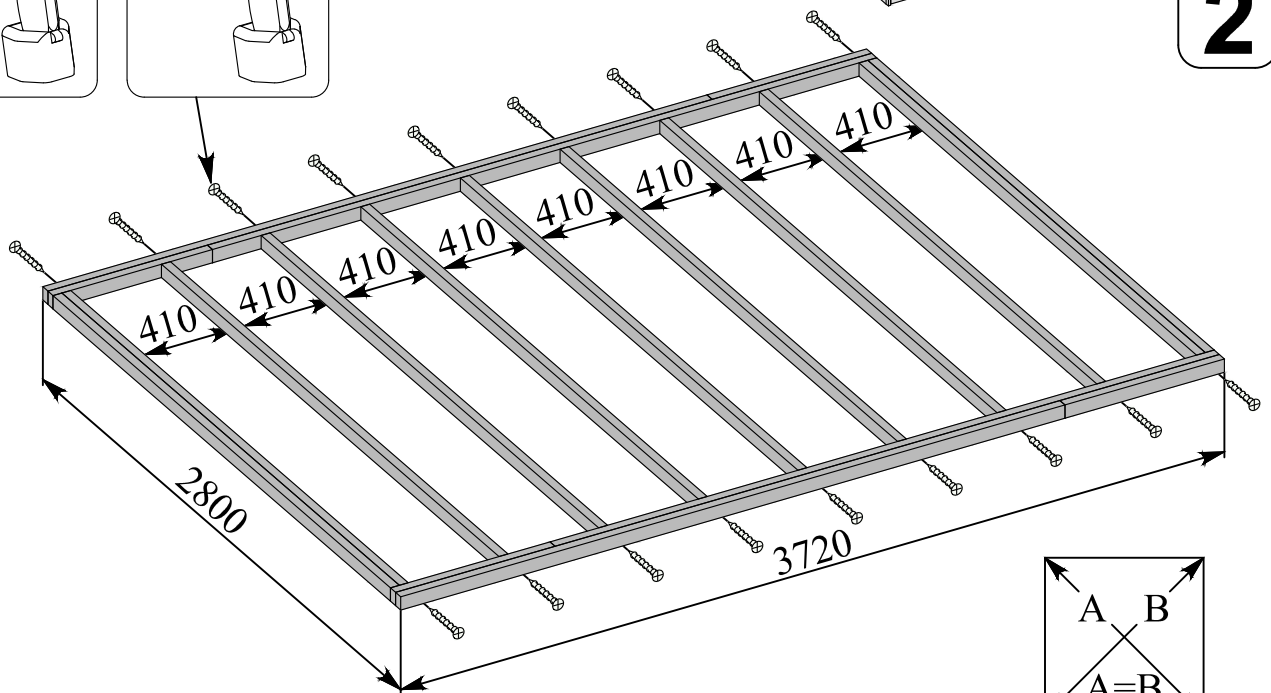

Alle maßen ca +/-3% / les dimensions des pièces peuvent évoluer +/- 3% / size tolerance +/- 3%

→||←40mm

SPECIFICATION 3,9 x 2,98

40040

	Pos.	Dim	Stck.	Skizze		Stck.	
		Ø4.5 x 100	4			6	
		Ø3.5 x 50	30				
		Ø3.5 x 40	110				
		Ø5.0 x 120	18				
				Skizze	Stck.	Skizze	Stck.
		Ø2.0 x 40	300			1	
		Ø2.0 x 50	300				
				Skizze		Stck.	
						2	
				Skizze		Stck.	
						4	

Alle maßen ca +/-3% / les dimensions des pièces peuvent évoluer +/- 3% / size tolerance +/- 3%

→||←40mm

3,9 x 2,98

40040

1

2

A=B=5261mm

→||←40mm

3,9 x 2,98

40040

3

4

→||←40mm

3,9 x 2,98

40040

5

→||←40mm

3,9 x 2,98

40040

6

7

→||←40mm

3,9 x 2,98

40040