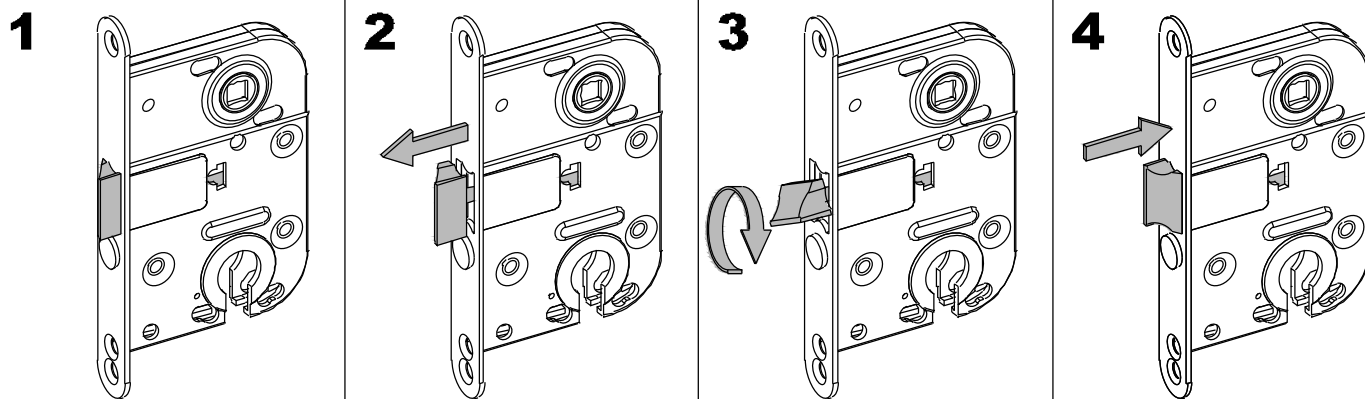

TR1	1965	1	Türrahmen links Cadre de porte gauche Door frame left	289201
	TR2	1965	1	Türrahmen rechts Cadre de porte droite Door frame right	289202
	TR3	1440	1	Über Türrahmen Montant supérieur Door frame top	289224
	TR4	1180	1	Türstufe Latte de finition bas Door frame bottom	289225
	T1	605x 1850	1	Tür Porte Doors	289014
	T2	605x 1850	1		
	F	850x 1530	3	Fenster Fenêtre Window	289105