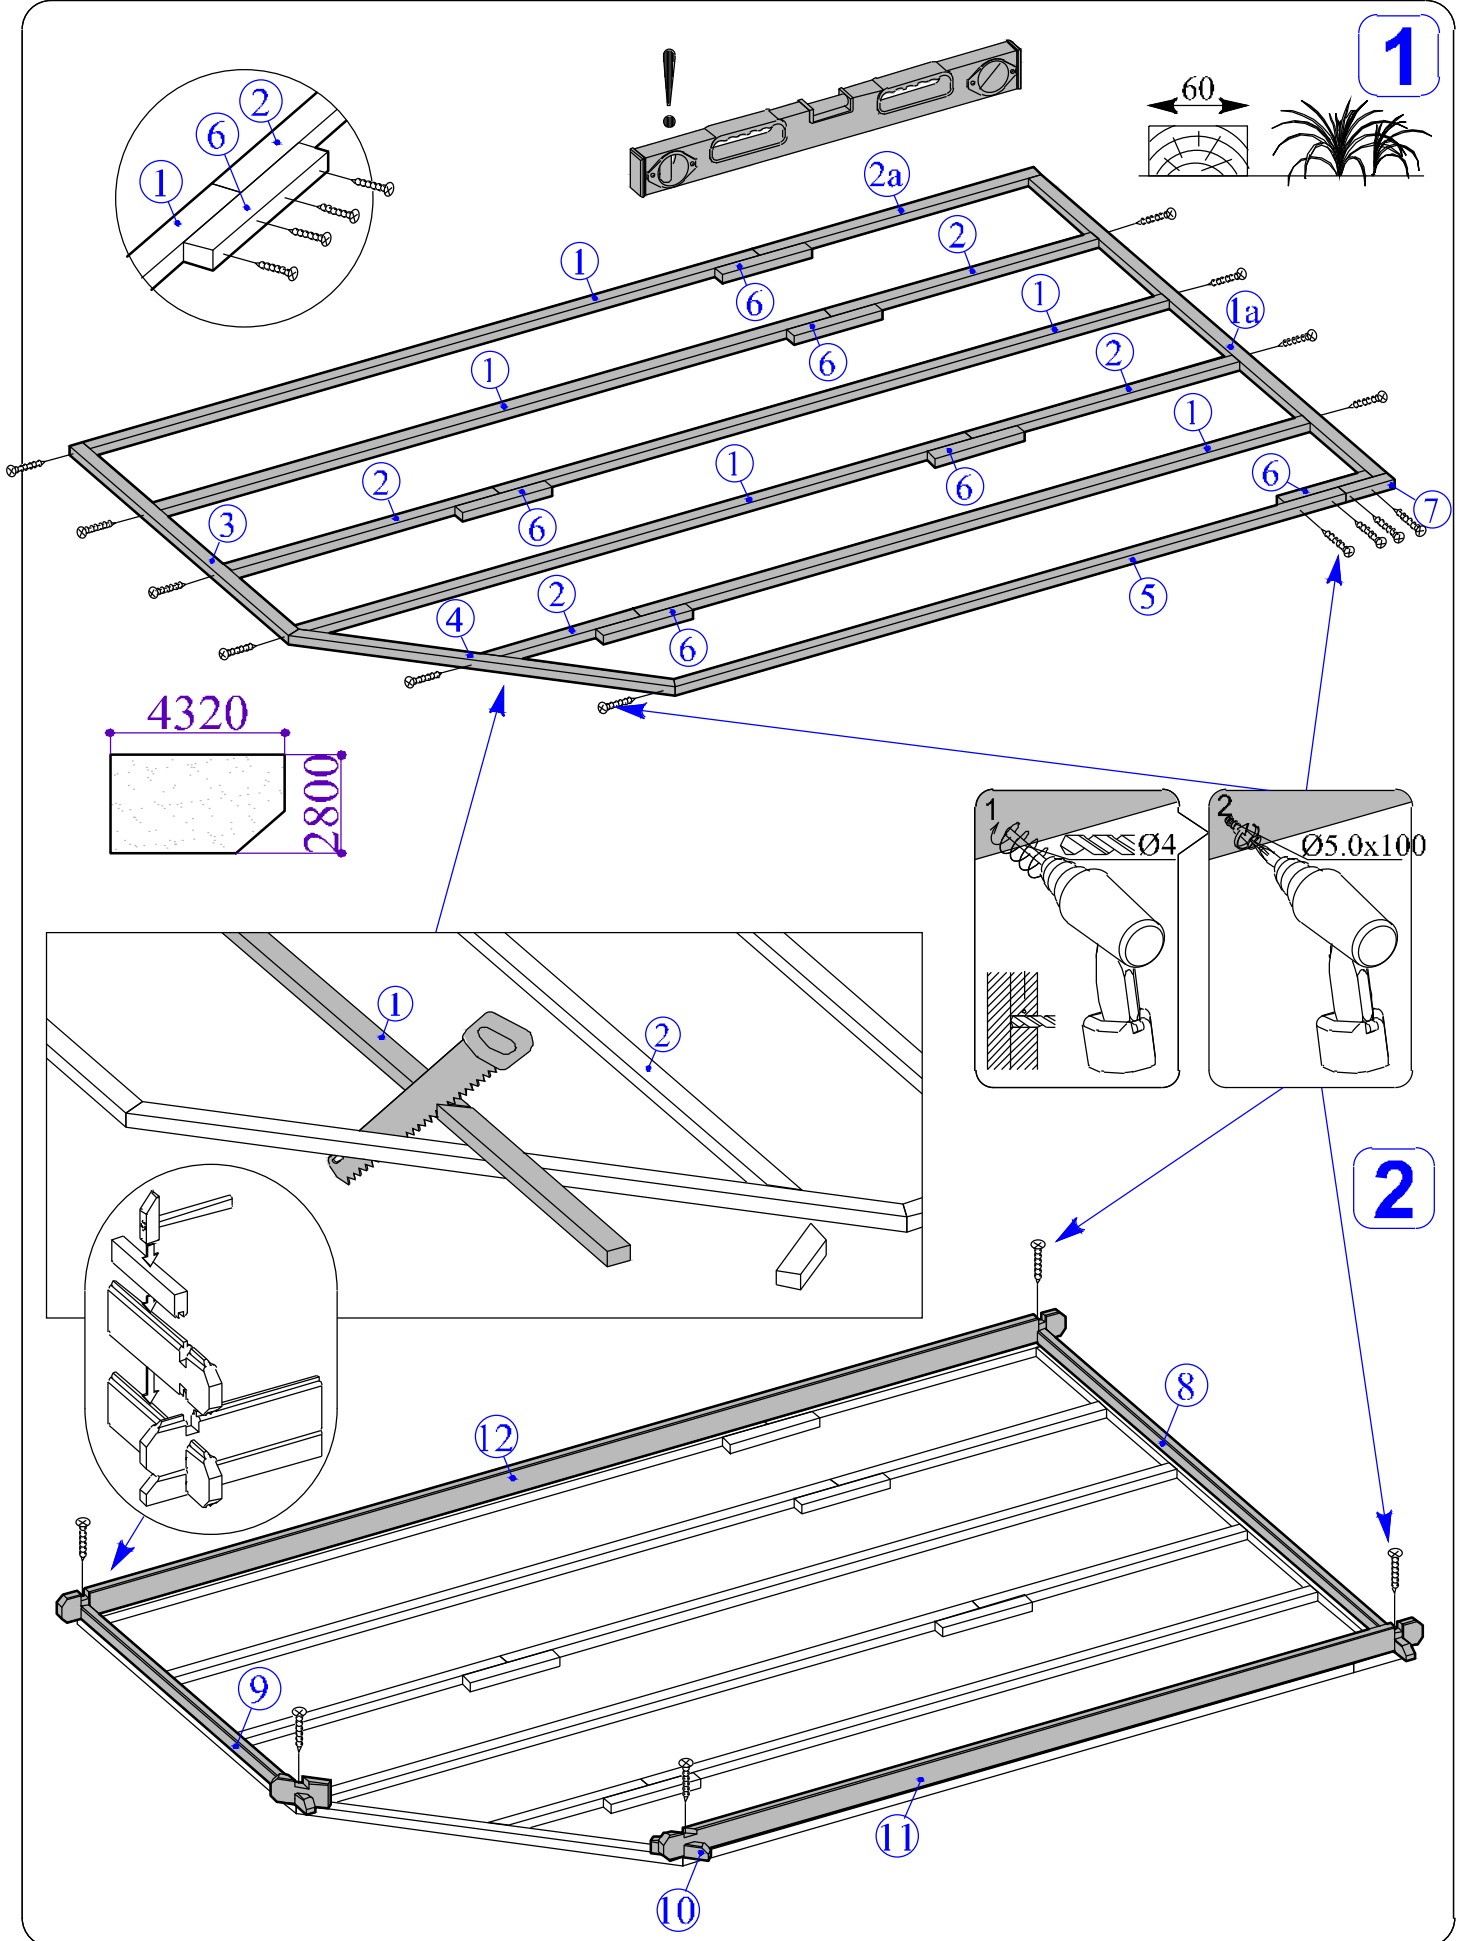

		52	2740	49(39)	Boden Bretter Plancher bois Floor board	283503
		42	1810 x970	2	Dachplatte Panneau de toit Roof panel	284607
		43	1730 x895	4	Dachplatte Panneau de toit Roof panel	284609
		44	1730 x895	4	Dachplatte Panneau de toit Roof panel	284608
		45	1515 x970	2	Dachplatte Panneau de toit Roof panel	284624
		46	1515 x895	2	Dachplatte Panneau de toit Roof panel	284618
		47	895 x970	2	Dachplatte Panneau de toit Roof panel	284617
		48	895 x970	2	Dachplatte Panneau de toit Roof panel	284616
		49	2760	3	Bodenleiste Plancher latte Baseboard	283237
		50	1700	2	Bodenleiste Plancher latte Baseboard	283317
		51	500	2	Bodenleiste Plancher latte Baseboard	283250

6 / 13
→ || ← 28mm

3,0 x 4,5

MIRROR 28046

3

4

7

8

Ø4
Ø3.5x40

12 / 13
→ || ← 28mm

3,0 x 4,5

MIRROR **28046**

10