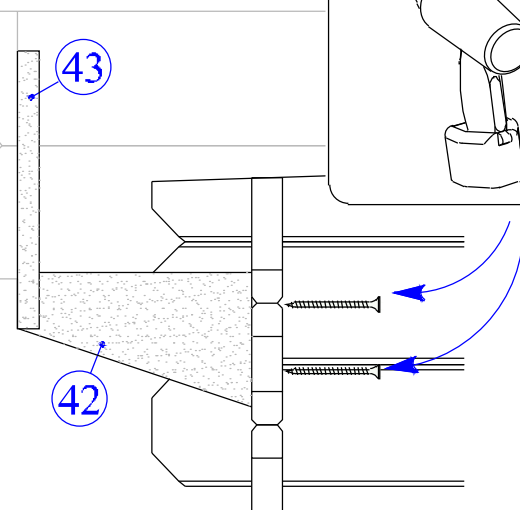

Änderung zur Montage vom Dachrinnenset.

1*

2*

Änderung zur Montage vom Dachrinnenset.

3*

4*

16

Dim.	Skizze	Pos.	Länge (mm)	Stck.	Name	Ref.
		①	2135 (1070x2)	1	Latten	287107
		②	1500	1		287108
		③	575	2		287110
		④	440	1		287112
		⑤	397	2		287109
		⑥	600	2		287111
		⑦	600 x 2135	2	Bank	287113
		⑧	475 x 1500	1	Bank	287114
		⑨	516 x 2135	1	Bank	287115
		⑩	430 x 590	1	Unterstützung	287116
		⑪	595	1	Stützbalken	287124
		⑫	2135	1	Abdeckbrett	287122
		⑬	1500	1	Abdeckbrett	287123
		⑭	250 x 2135	1	Rückseite brett	287118
		⑮	250 x 2135	1	Rückseite brett	287119
		⑯	390 x 475	2	Pad	287117
		⑰	320	2	Rückseite brett	287120
		⑱	660	2	Rückseite brett	287121

Ø4.5 x 90 -17

Ø3.5 x 45 -69

Ø3.5 x 25 -36

-6

1

2

3

4