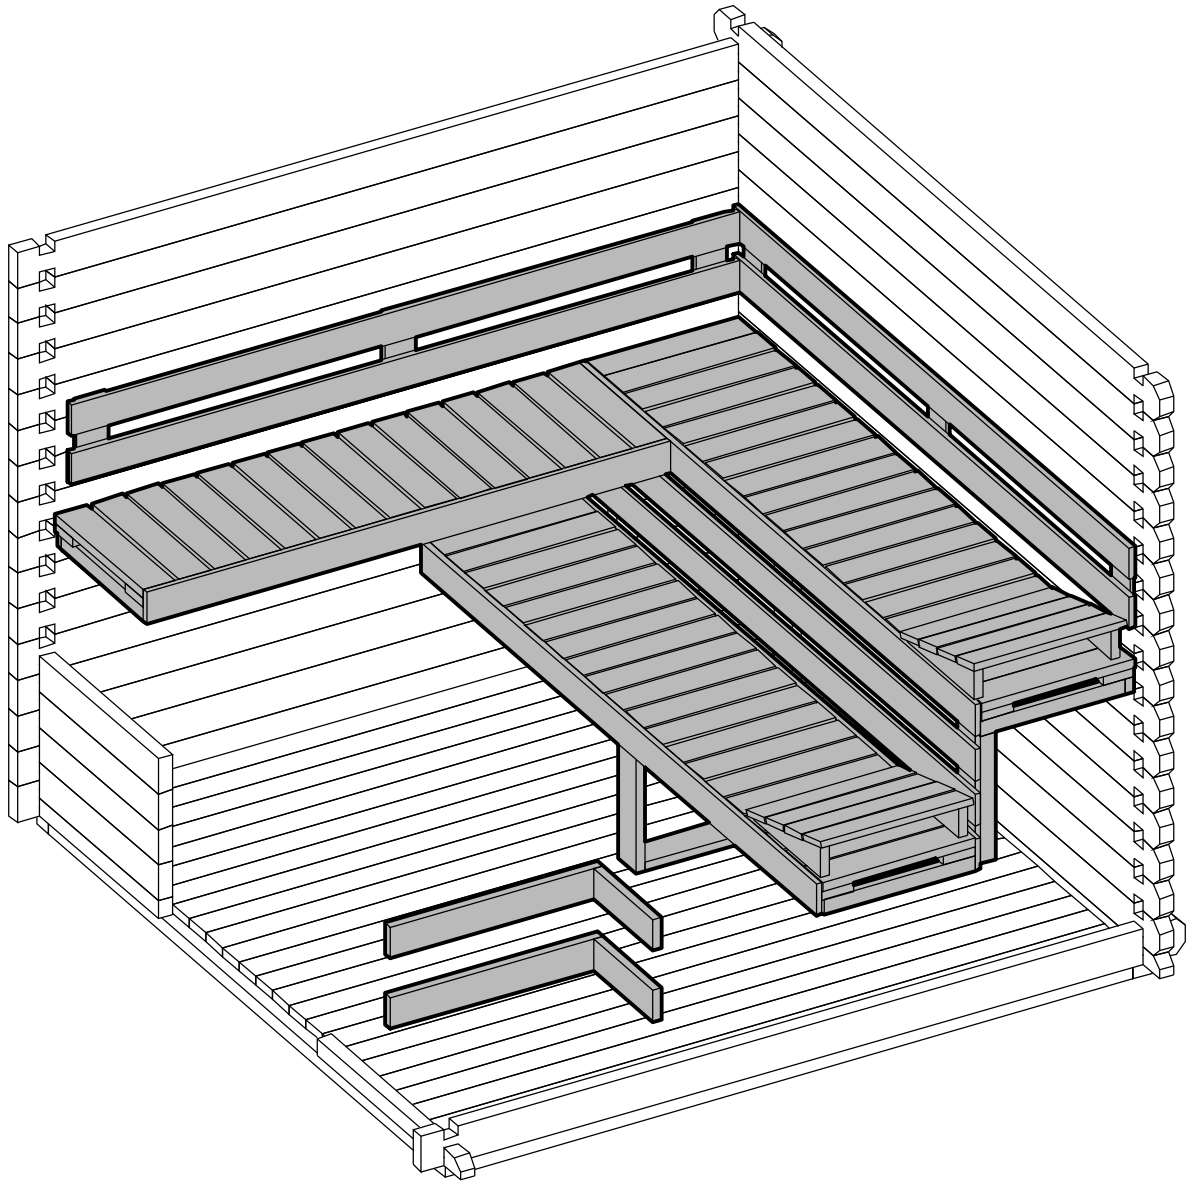

Änderung zur Montage vom Dachrinnenset.

1*

2*

Änderung zur Montage vom Dachrinnenset.

3*

4*

16

Dim.	Skizze	Pos.	Länge (mm)	Stck.	Name	Ref.
		①	2135 (1070x2)	1	Latten	287107
		②	1500	1		287108
		③	575	2		287110
		④	440	1		287112
		⑤	397	2		287109
		⑥	600	2		287111
		⑦	600 x 2135	2	Bank	287113
		⑧	475 x 1500	1	Bank	287114
		⑨	516 x 2135	1	Bank	287115
		⑩	430 x 590	1	Unterstützung	287116
		⑪	595	1	Stützbalken	287124
		⑫	2135	1	Abdeckbrett	287122
		⑬	1500	1	Abdeckbrett	287123
		⑭	250 x 2135	1	Rückseite brett	287118
		⑮	250 x 2135	1	Rückseite brett	287119
		⑯	390 x 475	2	Pad	287117
		⑰	320	2	Rückseite brett	287120
		⑱	660	2	Rückseite brett	287121

Ø4.5 x 90 -17

Ø3.5 x 45 -69

Ø3.5 x 25 -36

-6

1

2

3

4