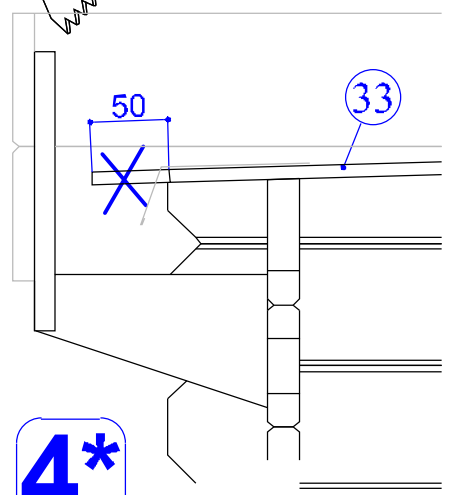

Änderung zur Montage vom Dachrinnenset.

1*

2*

Änderung zur Montage vom Dachrinnenset.

3*

4*

16

Dim.	Skizze	Pos.	Länge (mm)	Stck.	Name	Ref.
		①	2135 (1070x2)	1	Latten	287107
		②	1500	1		287108
		③	575	2		287110
		④	440	1		287112
		⑤	397	2		287109
		⑥	600	2		287111
		⑦	600 x 2135	2	Bank	287113
		⑧	475 x 1500	1	Bank	287114
		⑨	516 x 2135	1	Bank	287115
		⑩	430 x 590	1	Unterstützung	287116
		⑪	595	1	Stützbalken	287124
		⑫	2135	1	Abdeckbrett	287122
		⑬	1500	1	Abdeckbrett	287123
		⑭	250 x 2135	1	Rückseite brett	287118
		⑮	250 x 2135	1	Rückseite brett	287119
		⑯	390 x 475	2	Pad	287117
		⑰	320	2	Rückseite brett	287120
		⑱	660	2	Rückseite brett	287121

Ø4.5 x 90 -17

Ø3.5 x 45 -69

Ø3.5 x 25 -36

-6

1

2

3

4

5

6

7

8

9

10