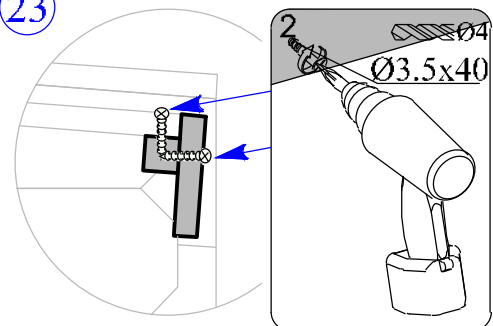

Änderung zur Montage vom Dachrinnenset.

1*

2*

Änderung zur Montage vom Dachrinnenset.

3*

4*

16

Dim.	Skizze	Pos.	Länge (mm)	Stck.	Name	Ref.
		①	2135 (1070x2)	1	Latten	287107
		②	1500	1		287108
		③	575	2		287110
		④	440	1		287112
		⑤	397	2		287109
		⑥	600	2		287111
		⑦	600 x 2135	2	Bank	287113
		⑧	475 x 1500	1	Bank	287114
		⑨	516 x 2135	1	Bank	287115
		⑩	430 x 590	1	Unterstützung	287116
		⑪	595	1	Stützbalken	287124
		⑫	2135	1	Abdeckbrett	287122
		⑬	1500	1	Abdeckbrett	287123
		⑭	250 x 2135	1	Rückseite brett	287118
		⑮	250 x 2135	1	Rückseite brett	287119
		⑯	390 x 475	2	Pad	287117
		⑰	320	2	Rückseite brett	287120
		⑱	660	2	Rückseite brett	287121

Ø4.5 x 90 -17

Ø3.5 x 45 -69

Ø3.5 x 25 -36

-6

1

2

3

4