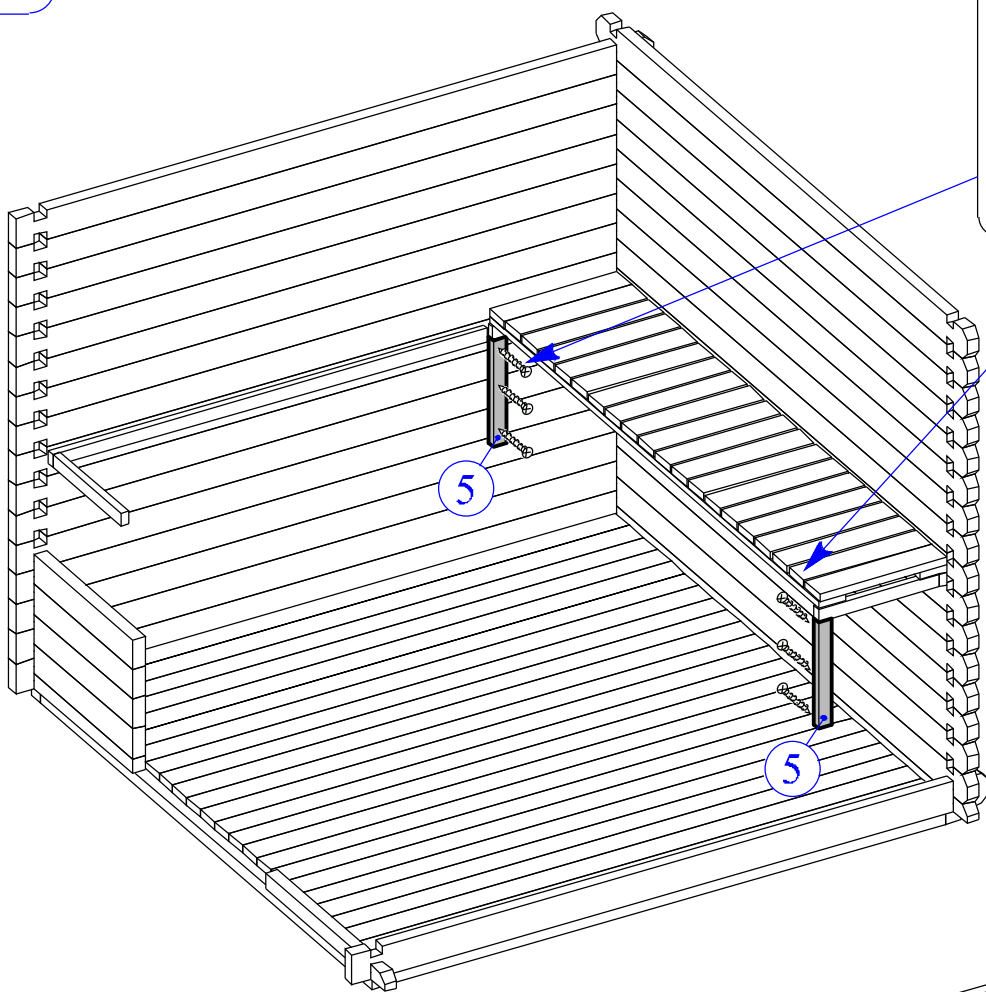

Änderung zur Montage vom Dachrinnenset.

1*

2*

Änderung zur Montage vom Dachrinnenset.

3*

4*

16

Dim.	Skizze	Pos.	Länge (mm)	Stck.	Name	Ref.
		①	2135 (1070x2)	1	Latten	287107
		②	1500	1		287108
		③	575	2		287110
		④	440	1		287112
		⑤	397	2		287109
		⑥	600	2		287111
		⑦	600 x 2135	2	Bank	287113
		⑧	475 x 1500	1	Bank	287114
		⑨	516 x 2135	1	Bank	287115
		⑩	430 x 590	1	Unterstützung	287116
		⑪	595	1	Stützbalken	287124
		⑫	2135	1	Abdeckbrett	287122
		⑬	1500	1	Abdeckbrett	287123
		⑭	250 x 2135	1	Rückseite brett	287118
		⑮	250 x 2135	1	Rückseite brett	287119
		⑯	390 x 475	2	Pad	287117
		⑰	320	2	Rückseite brett	287120
		⑱	660	2	Rückseite brett	287121

Ø4.5 x 90 -17

Ø3.5 x 45 -69

Ø3.5 x 25 -36

-6

1

2

3

4