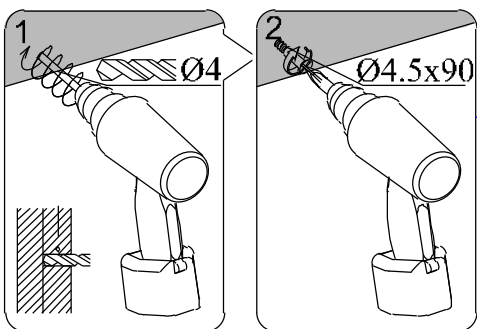

Änderung zur Montage vom Dachrinnenset.

1*

2*

Änderung zur Montage vom Dachrinnenset.

3*

4*

16

Dim.	Skizze	Pos.	Länge (mm)	Stck.	Name	Ref.
		①	2135 (1070x2)	1	Latten	287107
		②	1500	1		287108
		③	575	2		287110
		④	440	1		287112
		⑤	397	2		287109
		⑥	600	2		287111
		⑦	600 x 2135	2	Bank	287113
		⑧	475 x 1500	1	Bank	287114
		⑨	516 x 2135	1	Bank	287115
		⑩	430 x 590	1	Unterstützung	287116
		⑪	595	1	Stützbalken	287124
		⑫	2135	1	Abdeckbrett	287122
		⑬	1500	1	Abdeckbrett	287123
		⑭	250 x 2135	1	Rückseite brett	287118
		⑮	250 x 2135	1	Rückseite brett	287119
		⑯	390 x 475	2	Pad	287117
		⑰	320	2	Rückseite brett	287120
		⑱	660	2	Rückseite brett	287121

Ø4.5 x 90 -17

Ø3.5 x 45 -69

Ø3.5 x 25 -36

-6

1

2

3

4