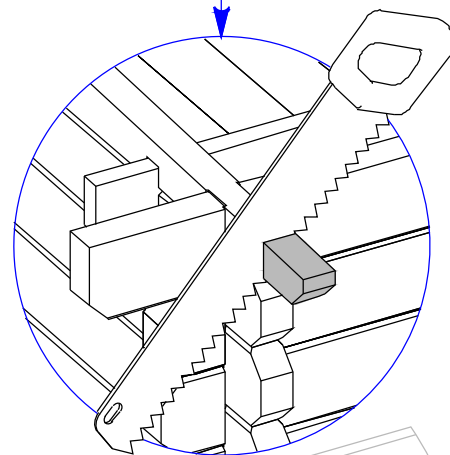

Änderung zur Montage vom Dachrinnenset.

1*

2*

Änderung zur Montage vom Dachrinnenset.

3*

4*

16

Dim.	Skizze	Pos.	Länge (mm)	Stck.	Name	Ref.
		①	2135 (1070x2)	1	Latten	287107
		②	1500	1		287108
		③	575	2		287110
		④	440	1		287112
		⑤	397	2		287109
		⑥	600	2		287111
		⑦	600 x 2135	2	Bank	287113
		⑧	475 x 1500	1	Bank	287114
		⑨	516 x 2135	1	Bank	287115
		⑩	430 x 590	1	Unterstützung	287116
		⑪	595	1	Stützbalken	287124
		⑫	2135	1	Abdeckbrett	287122
		⑬	1500	1	Abdeckbrett	287123
		⑭	250 x 2135	1	Rückseite brett	287118
		⑮	250 x 2135	1	Rückseite brett	287119
		⑯	390 x 475	2	Pad	287117
		⑰	320	2	Rückseite brett	287120
		⑱	660	2	Rückseite brett	287121

Ø4.5 x 90 -17

Ø3.5 x 45 -69

Ø3.5 x 25 -36

-6

1

2

3

4