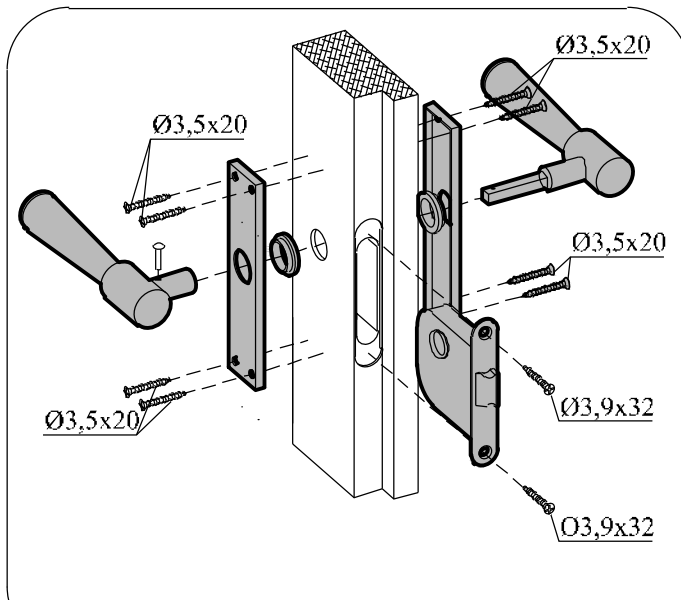

Änderung zur Montage vom Dachrinnenset.

1*

2*

Änderung zur Montage vom Dachrinnenset.

3*

4*

16

Dim.	Skizze	Pos.	Länge (mm)	Stck.	Name	Ref.
		①	2135 (1070x2)	1	Latten	287107
		②	1500	1		287108
		③	575	2		287110
		④	440	1		287112
		⑤	397	2		287109
		⑥	600	2		287111
		⑦	600 x 2135	2	Bank	287113
		⑧	475 x 1500	1	Bank	287114
		⑨	516 x 2135	1	Bank	287115
		⑩	430 x 590	1	Unterstützung	287116
		⑪	595	1	Stützbalken	287124
		⑫	2135	1	Abdeckbrett	287122
		⑬	1500	1	Abdeckbrett	287123
		⑭	250 x 2135	1	Rückseite brett	287118
		⑮	250 x 2135	1	Rückseite brett	287119
		⑯	390 x 475	2	Pad	287117
		⑰	320	2	Rückseite brett	287120
		⑱	660	2	Rückseite brett	287121

Ø4.5 x 90 -17

Ø3.5 x 45 -69

Ø3.5 x 25 -36

-6

1

2

3

4