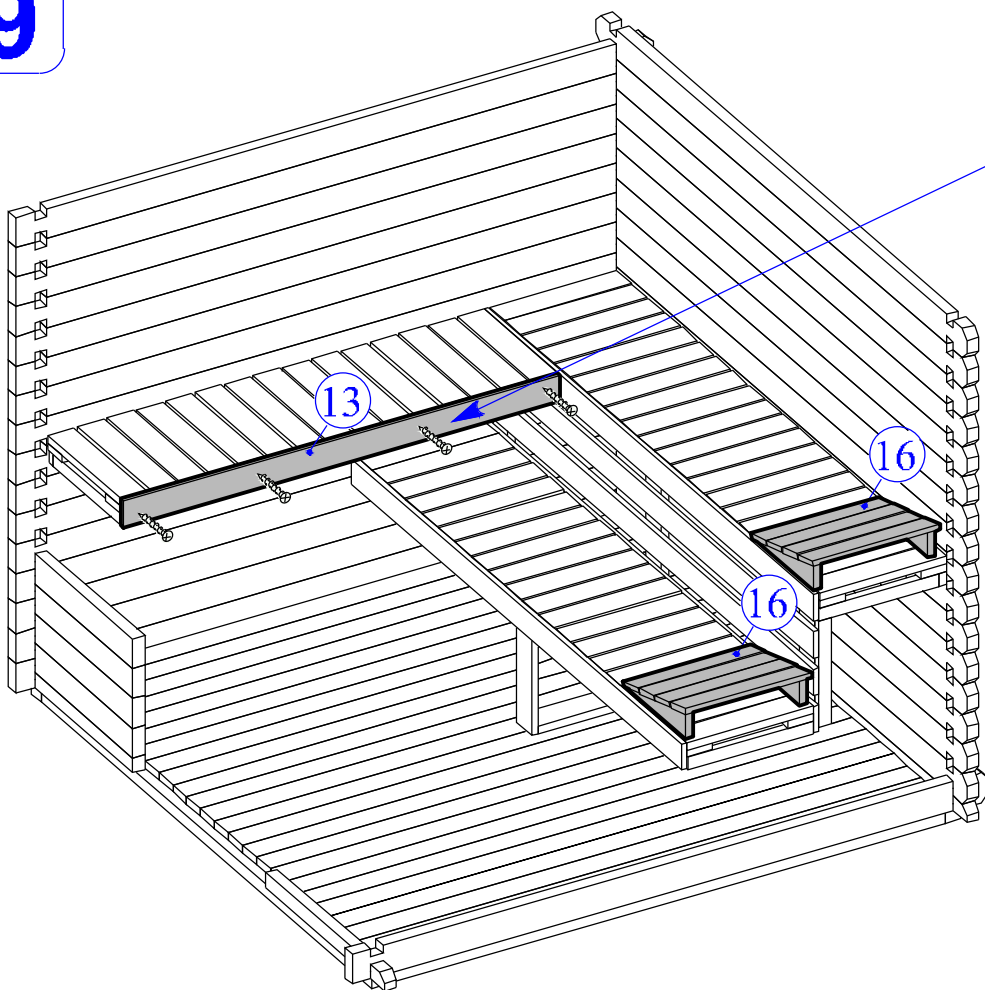

Änderung zur Montage vom Dachrinnenset.

1*

2*

Änderung zur Montage vom Dachrinnenset.

3*

4*

16

Dim.	Skizze	Pos.	Länge (mm)	Stck.	Name	Ref.
		①	2135 (1070x2)	1	Latten	287107
		②	1500	1		287108
		③	575	2		287110
		④	440	1		287112
		⑤	397	2		287109
		⑥	600	2		287111
		⑦	600 x 2135	2	Bank	287113
		⑧	475 x 1500	1	Bank	287114
		⑨	516 x 2135	1	Bank	287115
		⑩	430 x 590	1	Unterstützung	287116
		⑪	595	1	Stützbalken	287124
		⑫	2135	1	Abdeckbrett	287122
		⑬	1500	1	Abdeckbrett	287123
		⑭	250 x 2135	1	Rückseite brett	287118
		⑮	250 x 2135	1	Rückseite brett	287119
		⑯	390 x 475	2	Pad	287117
		⑰	320	2	Rückseite brett	287120
		⑱	660	2	Rückseite brett	287121

Ø4.5 x 90 -17

Ø3.5 x 45 -69

Ø3.5 x 25 -36

-6

1

2

3

4

5

6

7

8

9

10