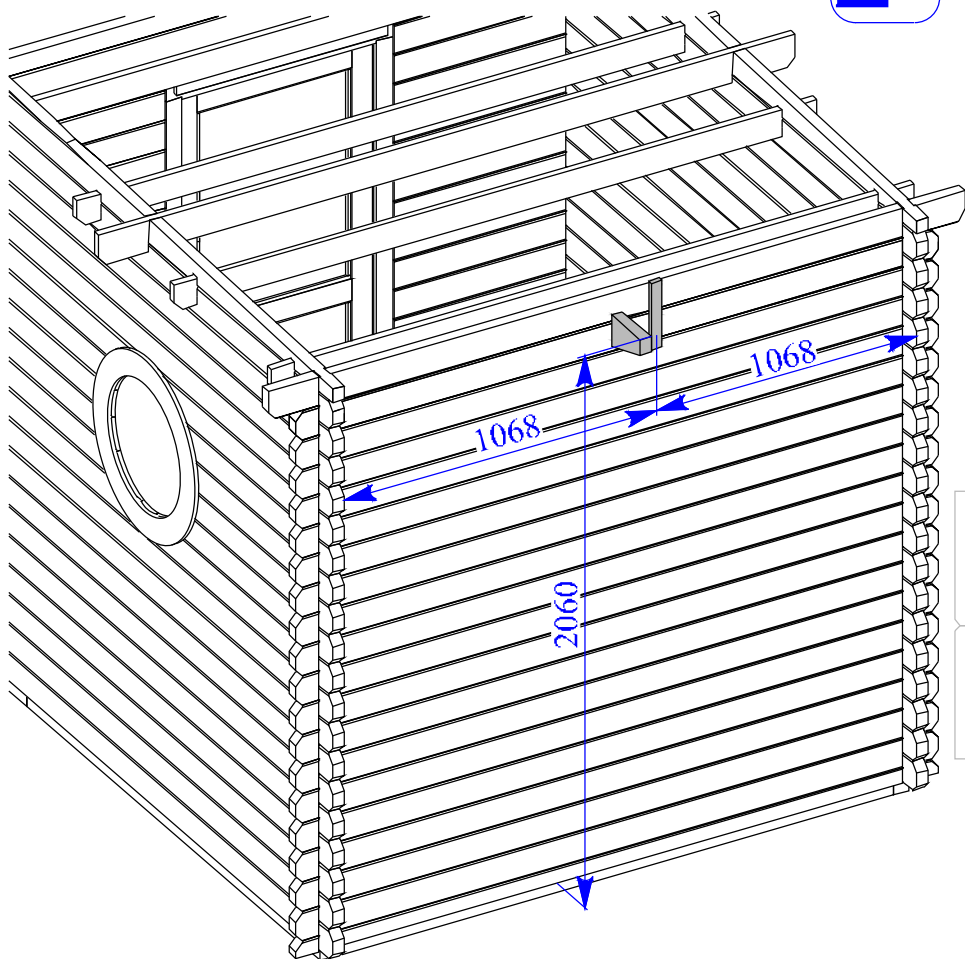

Änderung zur Montage vom Dachrinnenset.

1*

2*

Änderung zur Montage vom Dachrinnenset.

3*

4*

16

Dim.	Skizze	Pos.	Länge (mm)	Stck.	Name	Ref.
		①	2135 (1070x2)	1	Latten	287107
		②	1500	1		287108
		③	575	2		287110
		④	440	1		287112
		⑤	397	2		287109
		⑥	600	2		287111
		⑦	600 x 2135	2	Bank	287113
		⑧	475 x 1500	1	Bank	287114
		⑨	516 x 2135	1	Bank	287115
		⑩	430 x 590	1	Unterstützung	287116
		⑪	595	1	Stützbalken	287124
		⑫	2135	1	Abdeckbrett	287122
		⑬	1500	1	Abdeckbrett	287123
		⑭	250 x 2135	1	Rückseite brett	287118
		⑮	250 x 2135	1	Rückseite brett	287119
		⑯	390 x 475	2	Pad	287117
		⑰	320	2	Rückseite brett	287120
		⑱	660	2	Rückseite brett	287121

Ø4.5 x 90 -17

Ø3.5 x 45 -69

Ø3.5 x 25 -36

-6

1

2

3

4