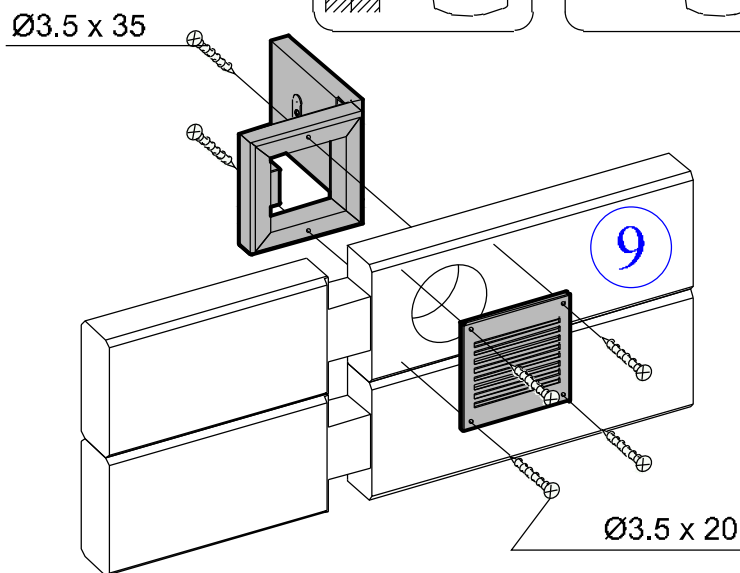

Änderung zur Montage vom Dachrinnenset.

1*

2*

Änderung zur Montage vom Dachrinnenset.

3*

4*

16

Dim.	Skizze	Pos.	Länge (mm)	Stck.	Name	Ref.
		①	2135 (1070x2)	1	Latten	287107
		②	1500	1		287108
		③	575	2		287110
		④	440	1		287112
		⑤	397	2		287109
		⑥	600	2		287111
		⑦	600 x 2135	2	Bank	287113
		⑧	475 x 1500	1	Bank	287114
		⑨	516 x 2135	1	Bank	287115
		⑩	430 x 590	1	Unterstützung	287116
		⑪	595	1	Stützbalken	287124
		⑫	2135	1	Abdeckbrett	287122
		⑬	1500	1	Abdeckbrett	287123
		⑭	250 x 2135	1	Rückseite brett	287118
		⑮	250 x 2135	1	Rückseite brett	287119
		⑯	390 x 475	2	Pad	287117
		⑰	320	2	Rückseite brett	287120
		⑱	660	2	Rückseite brett	287121

Ø4.5 x 90 -17

Ø3.5 x 45 -69

Ø3.5 x 25 -36

-6

1

2

3

4