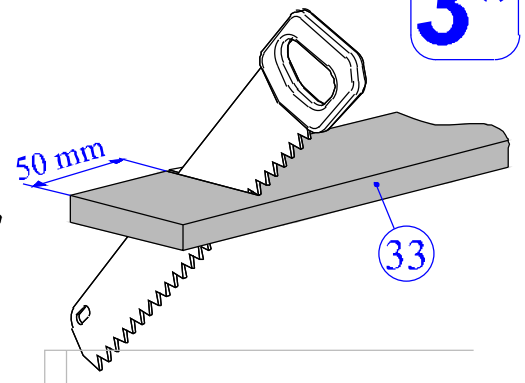

Änderung zur Montage vom Dachrinnenset.

1*

2*

Änderung zur Montage vom Dachrinnenset.

3*

4*

16

Dim.	Skizze	Pos.	Länge (mm)	Stck.	Name	Ref.
		①	2135 (1070x2)	1	Latten	287107
		②	1500	1		287108
		③	575	2		287110
		④	440	1		287112
		⑤	397	2		287109
		⑥	600	2		287111
		⑦	600 x 2135	2	Bank	287113
		⑧	475 x 1500	1	Bank	287114
		⑨	516 x 2135	1	Bank	287115
		⑩	430 x 590	1	Unterstützung	287116
		⑪	595	1	Stützbalken	287124
		⑫	2135	1	Abdeckbrett	287122
		⑬	1500	1	Abdeckbrett	287123
		⑭	250 x 2135	1	Rückseite brett	287118
		⑮	250 x 2135	1	Rückseite brett	287119
		⑯	390 x 475	2	Pad	287117
		⑰	320	2	Rückseite brett	287120
		⑱	660	2	Rückseite brett	287121

Ø4.5 x 90 -17

Ø3.5 x 45 -69

Ø3.5 x 25 -36

-6

1

2

3

4