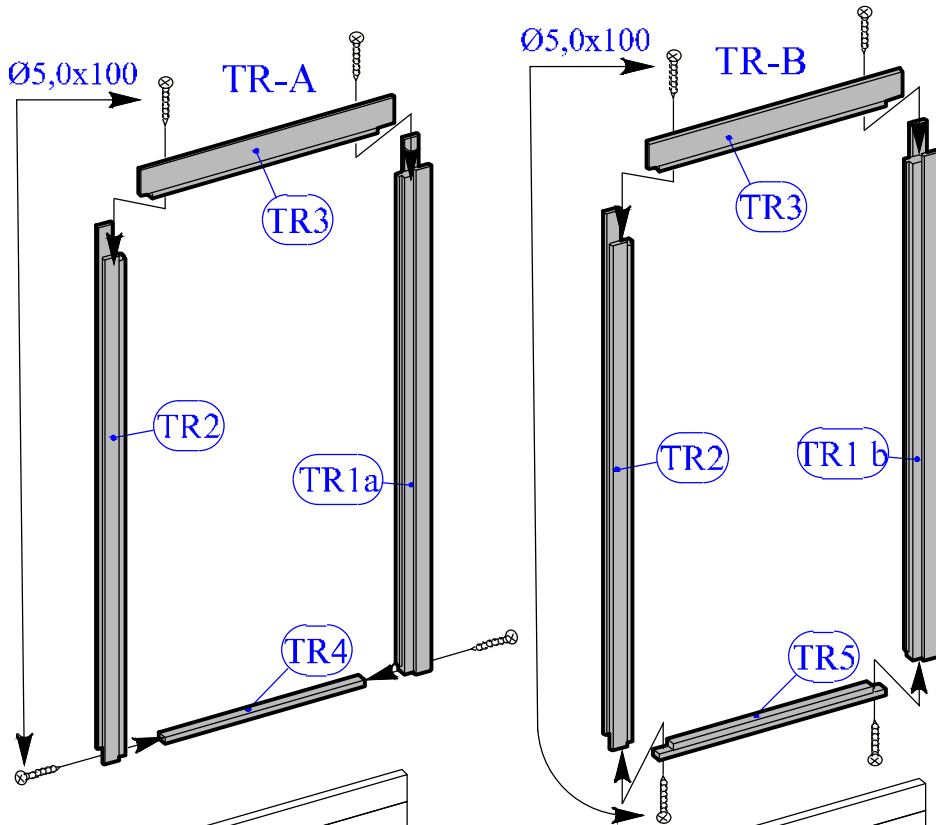

Änderung zur Montage vom Dachrinnenset.

1*

2*

Änderung zur Montage vom Dachrinnenset.

3*

4*

16

Dim.	Skizze	Pos.	Länge (mm)	Stck.	Name	Ref.
		①	2135 (1070x2)	1	Latten	287107
		②	1500	1		287108
		③	575	2		287110
		④	440	1		287112
		⑤	397	2		287109
		⑥	600	2		287111
		⑦	600 x 2135	2	Bank	287113
		⑧	475 x 1500	1	Bank	287114
		⑨	516 x 2135	1	Bank	287115
		⑩	430 x 590	1	Unterstützung	287116
		⑪	595	1	Stützbalken	287124
		⑫	2135	1	Abdeckbrett	287122
		⑬	1500	1	Abdeckbrett	287123
		⑭	250 x 2135	1	Rückseite brett	287118
		⑮	250 x 2135	1	Rückseite brett	287119
		⑯	390 x 475	2	Pad	287117
		⑰	320	2	Rückseite brett	287120
		⑱	660	2	Rückseite brett	287121

Ø4.5 x 90 -17

Ø3.5 x 45 -69

Ø3.5 x 25 -36

-6

1

2

3

4

5

6

7

8

9

10