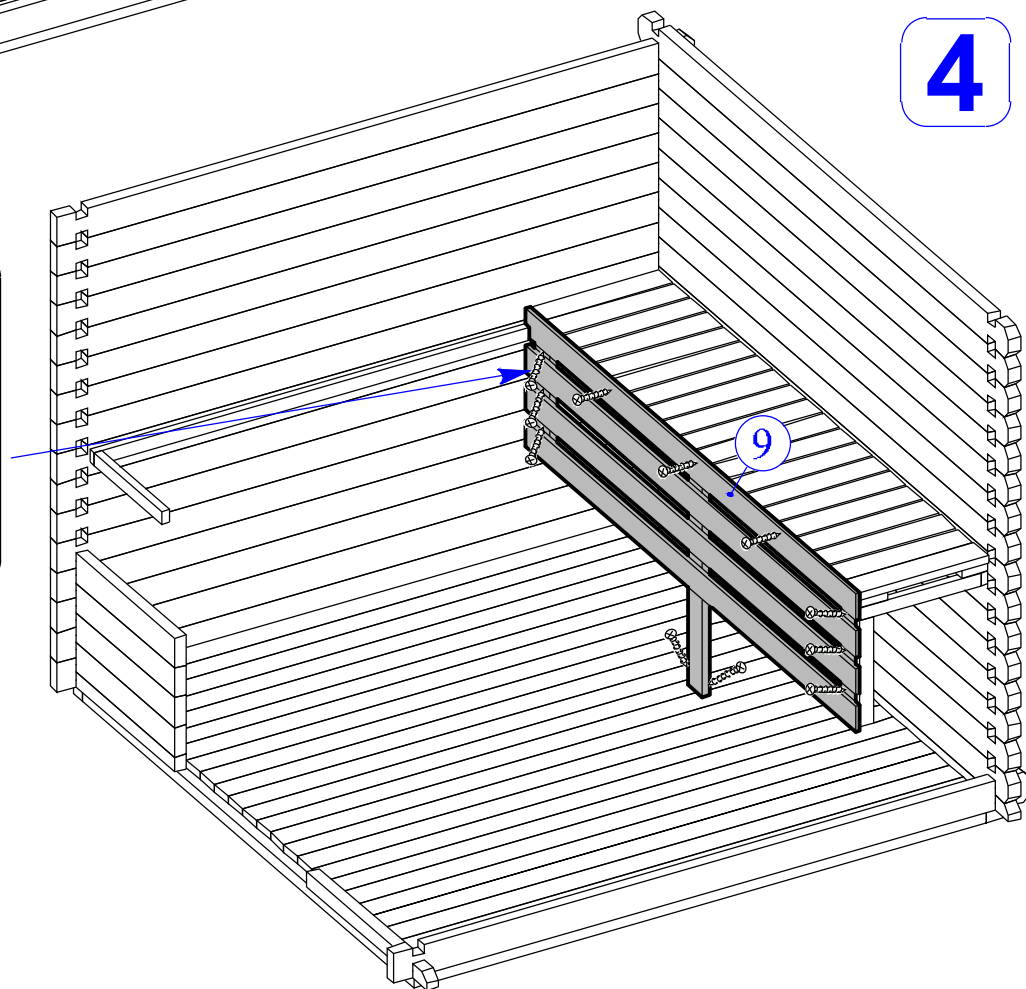

Änderung zur Montage vom Dachrinnenset.

1*

2*

Änderung zur Montage vom Dachrinnenset.

3*

4*

16

Dim.	Skizze	Pos.	Länge (mm)	Stck.	Name	Ref.
		①	2135 (1070x2)	1	Latten	287107
		②	1500	1		287108
		③	575	2		287110
		④	440	1		287112
		⑤	397	2		287109
		⑥	600	2		287111
		⑦	600 x 2135	2	Bank	287113
		⑧	475 x 1500	1	Bank	287114
		⑨	516 x 2135	1	Bank	287115
		⑩	430 x 590	1	Unterstützung	287116
		⑪	595	1	Stützbalken	287124
		⑫	2135	1	Abdeckbrett	287122
		⑬	1500	1	Abdeckbrett	287123
		⑭	250 x 2135	1	Rückseite brett	287118
		⑮	250 x 2135	1	Rückseite brett	287119
		⑯	390 x 475	2	Pad	287117
		⑰	320	2	Rückseite brett	287120
		⑱	660	2	Rückseite brett	287121

Ø4.5 x 90 -17

Ø3.5 x 45 -69

Ø3.5 x 25 -36

-6

1

2

3

4