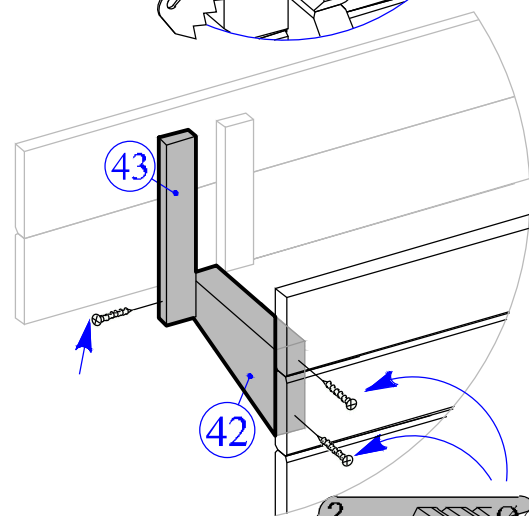

Änderung zur Montage vom Dachrinnenset.

1*

2*

Änderung zur Montage vom Dachrinnenset.

3*

4*

16

Dim.	Skizze	Pos.	Länge (mm)	Stck.	Name	Ref.
		①	2135 (1070x2)	1	Latten	287107
		②	1500	1		287108
		③	575	2		287110
		④	440	1		287112
		⑤	397	2		287109
		⑥	600	2		287111
		⑦	600 x 2135	2	Bank	287113
		⑧	475 x 1500	1	Bank	287114
		⑨	516 x 2135	1	Bank	287115
		⑩	430 x 590	1	Unterstützung	287116
		⑪	595	1	Stützbalken	287124
		⑫	2135	1	Abdeckbrett	287122
		⑬	1500	1	Abdeckbrett	287123
		⑭	250 x 2135	1	Rückseite brett	287118
		⑮	250 x 2135	1	Rückseite brett	287119
		⑯	390 x 475	2	Pad	287117
		⑰	320	2	Rückseite brett	287120
		⑱	660	2	Rückseite brett	287121

Ø4.5 x 90 -17

Ø3.5 x 45 -69

Ø3.5 x 25 -36

-6

1

2

3

4