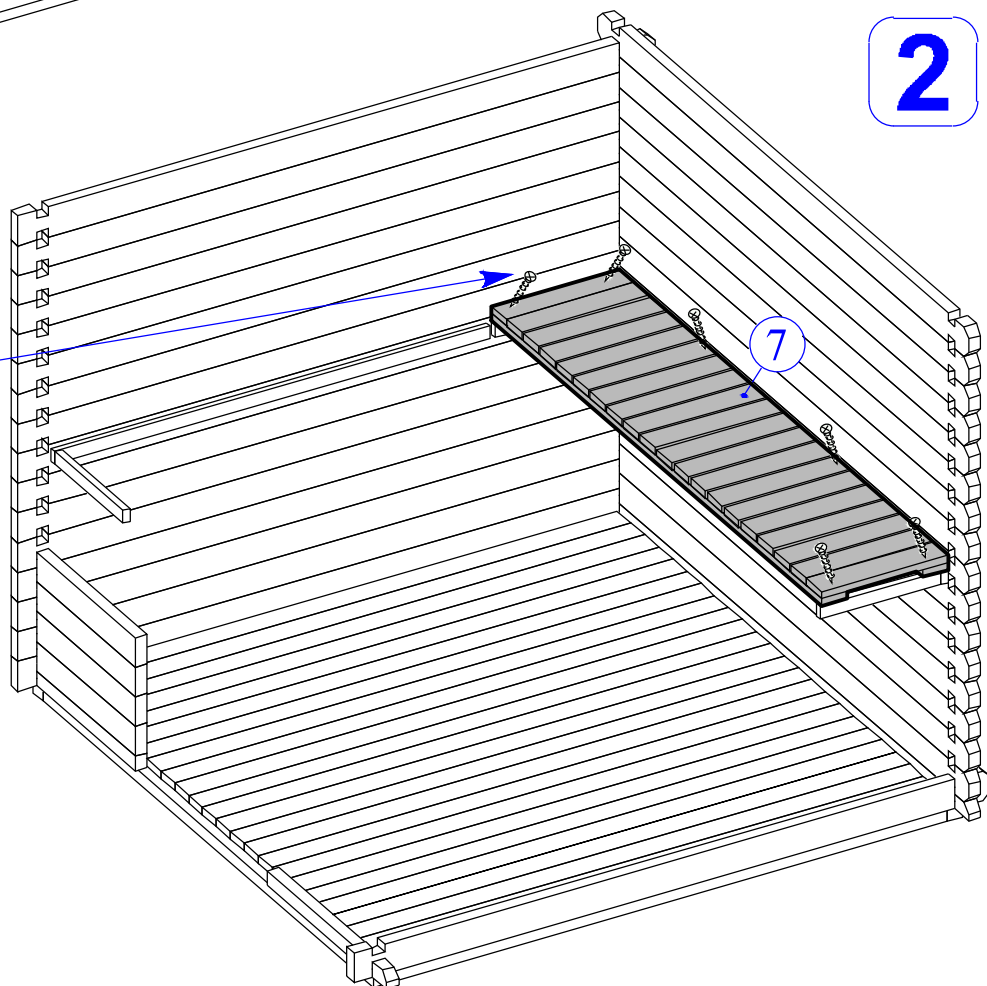

Änderung zur Montage vom Dachrinnenset.

1*

2*

Änderung zur Montage vom Dachrinnenset.

3*

4*

16

Dim.	Skizze	Pos.	Länge (mm)	Stck.	Name	Ref.
		①	2135 (1070x2)	1	Latten	287107
		②	1500	1		287108
		③	575	2		287110
		④	440	1		287112
		⑤	397	2		287109
		⑥	600	2		287111
		⑦	600 x 2135	2	Bank	287113
		⑧	475 x 1500	1	Bank	287114
		⑨	516 x 2135	1	Bank	287115
		⑩	430 x 590	1	Unterstützung	287116
		⑪	595	1	Stützbalken	287124
		⑫	2135	1	Abdeckbrett	287122
		⑬	1500	1	Abdeckbrett	287123
		⑭	250 x 2135	1	Rückseite brett	287118
		⑮	250 x 2135	1	Rückseite brett	287119
		⑯	390 x 475	2	Pad	287117
		⑰	320	2	Rückseite brett	287120
		⑱	660	2	Rückseite brett	287121

Ø4.5 x 90 -17

Ø3.5 x 45 -69

Ø3.5 x 25 -36

-6

1

2

3

4