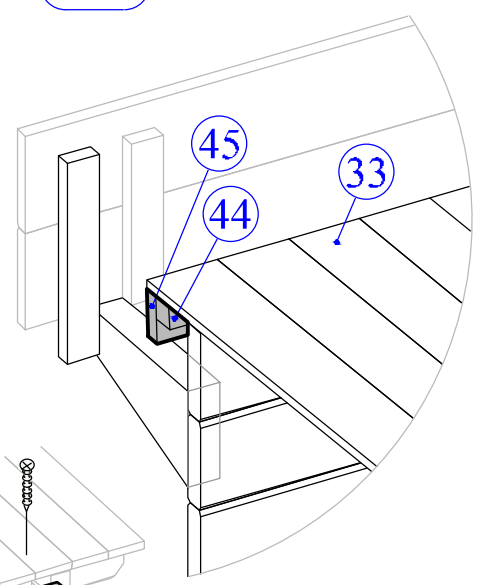

Änderung zur Montage vom Dachrinnenset.

1*

2*

Änderung zur Montage vom Dachrinnenset.

3*

4*

16

Dim.	Skizze	Pos.	Länge (mm)	Stck.	Name	Ref.
		①	2135 (1070x2)	1	Latten	287107
		②	1500	1		287108
		③	575	2		287110
		④	440	1		287112
		⑤	397	2		287109
		⑥	600	2		287111
		⑦	600 x 2135	2	Bank	287113
		⑧	475 x 1500	1	Bank	287114
		⑨	516 x 2135	1	Bank	287115
		⑩	430 x 590	1	Unterstützung	287116
		⑪	595	1	Stützbalken	287124
		⑫	2135	1	Abdeckbrett	287122
		⑬	1500	1	Abdeckbrett	287123
		⑭	250 x 2135	1	Rückseite brett	287118
		⑮	250 x 2135	1	Rückseite brett	287119
		⑯	390 x 475	2	Pad	287117
		⑰	320	2	Rückseite brett	287120
		⑱	660	2	Rückseite brett	287121

Ø4.5 x 90 -17

Ø3.5 x 45 -69

Ø3.5 x 25 -36

-6

1

2

3

4