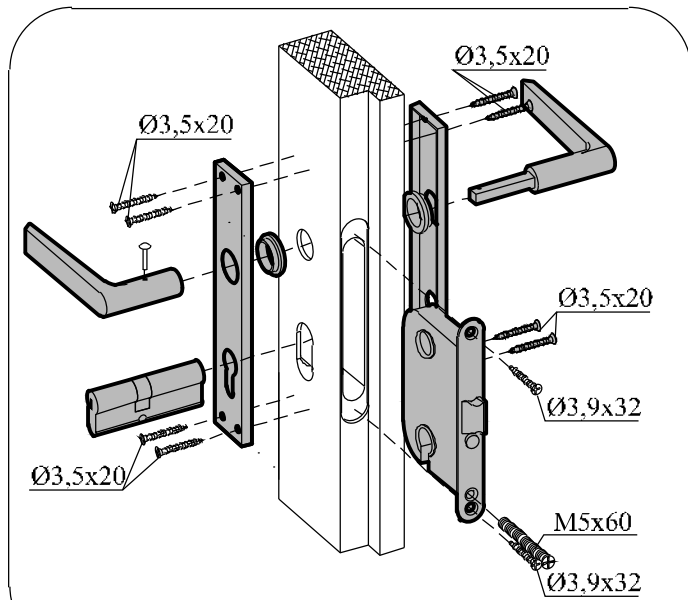

Änderung zur Montage vom Dachrinnenset.

1*

2*

Änderung zur Montage vom Dachrinnenset.

3*

4*

16

Dim.	Skizze	Pos.	Länge (mm)	Stck.	Name	Ref.
		①	2135 (1070x2)	1	Latten	287107
		②	1500	1		287108
		③	575	2		287110
		④	440	1		287112
		⑤	397	2		287109
		⑥	600	2		287111
		⑦	600 x 2135	2	Bank	287113
		⑧	475 x 1500	1	Bank	287114
		⑨	516 x 2135	1	Bank	287115
		⑩	430 x 590	1	Unterstützung	287116
		⑪	595	1	Stützbalken	287124
		⑫	2135	1	Abdeckbrett	287122
		⑬	1500	1	Abdeckbrett	287123
		⑭	250 x 2135	1	Rückseite brett	287118
		⑮	250 x 2135	1	Rückseite brett	287119
		⑯	390 x 475	2	Pad	287117
		⑰	320	2	Rückseite brett	287120
		⑱	660	2	Rückseite brett	287121

Ø4.5 x 90 -17

Ø3.5 x 45 -69

Ø3.5 x 25 -36

-6

1

2

3

4