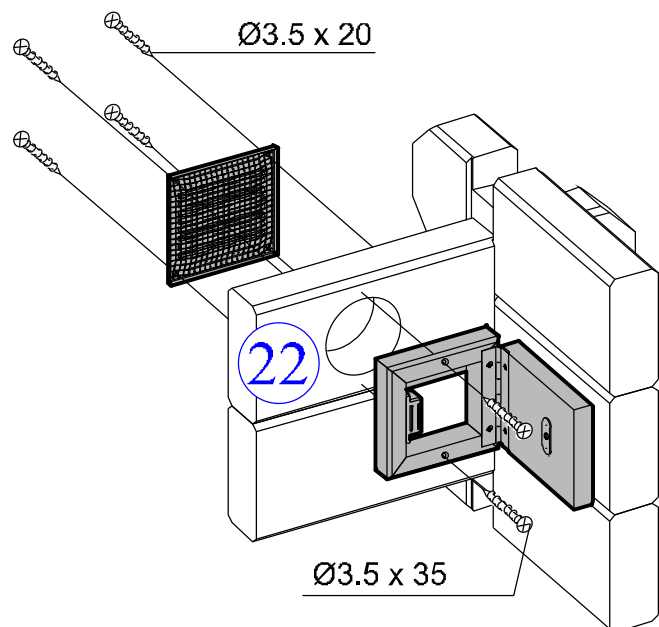

Änderung zur Montage vom Dachrinnenset.

1*

2*

Änderung zur Montage vom Dachrinnenset.

3*

4*

16

Dim.	Skizze	Pos.	Länge (mm)	Stck.	Name	Ref.
		①	2135 (1070x2)	1	Latten	287107
		②	1500	1		287108
		③	575	2		287110
		④	440	1		287112
		⑤	397	2		287109
		⑥	600	2		287111
		⑦	600 x 2135	2	Bank	287113
		⑧	475 x 1500	1	Bank	287114
		⑨	516 x 2135	1	Bank	287115
		⑩	430 x 590	1	Unterstützung	287116
		⑪	595	1	Stützbalken	287124
		⑫	2135	1	Abdeckbrett	287122
		⑬	1500	1	Abdeckbrett	287123
		⑭	250 x 2135	1	Rückseite brett	287118
		⑮	250 x 2135	1	Rückseite brett	287119
		⑯	390 x 475	2	Pad	287117
		⑰	320	2	Rückseite brett	287120
		⑱	660	2	Rückseite brett	287121

Ø4.5 x 90 -17

Ø3.5 x 45 -69

Ø3.5 x 25 -36

-6

1

2

3

4