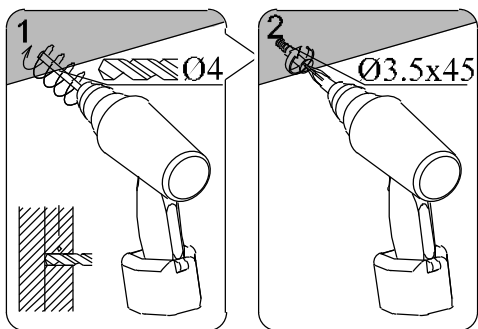

Änderung zur Montage vom Dachrinnenset.

1*

2*

Änderung zur Montage vom Dachrinnenset.

3*

4*

16

Dim.	Skizze	Pos.	Länge (mm)	Stck.	Name	Ref.
		①	2135 (1070x2)	1	Latten	287107
		②	1500	1		287108
		③	575	2		287110
		④	440	1		287112
		⑤	397	2		287109
		⑥	600	2		287111
		⑦	600 x 2135	2	Bank	287113
		⑧	475 x 1500	1	Bank	287114
		⑨	516 x 2135	1	Bank	287115
		⑩	430 x 590	1	Unterstützung	287116
		⑪	595	1	Stützbalken	287124
		⑫	2135	1	Abdeckbrett	287122
		⑬	1500	1	Abdeckbrett	287123
		⑭	250 x 2135	1	Rückseite brett	287118
		⑮	250 x 2135	1	Rückseite brett	287119
		⑯	390 x 475	2	Pad	287117
		⑰	320	2	Rückseite brett	287120
		⑱	660	2	Rückseite brett	287121

Ø4.5 x 90 -17

Ø3.5 x 45 -69

Ø3.5 x 25 -36

-6

1

2

3

4