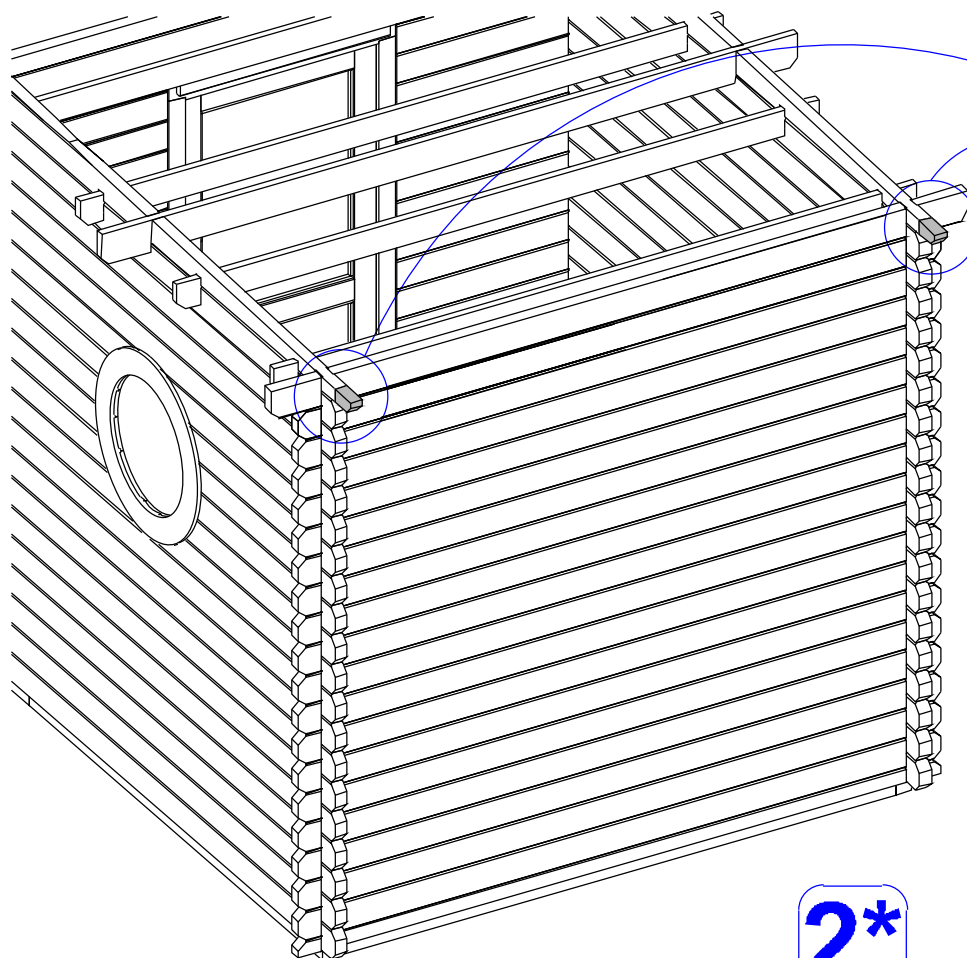

Änderung zur Montage vom Dachrinnenset.

1*

2*

Änderung zur Montage vom Dachrinnenset.

3*

4*

16

Dim.	Skizze	Pos.	Länge (mm)	Stck.	Name	Ref.
		①	2135 (1070x2)	1	Latten	287107
		②	1500	1		287108
		③	575	2		287110
		④	440	1		287112
		⑤	397	2		287109
		⑥	600	2		287111
		⑦	600 x 2135	2	Bank	287113
		⑧	475 x 1500	1	Bank	287114
		⑨	516 x 2135	1	Bank	287115
		⑩	430 x 590	1	Unterstützung	287116
		⑪	595	1	Stützbalken	287124
		⑫	2135	1	Abdeckbrett	287122
		⑬	1500	1	Abdeckbrett	287123
		⑭	250 x 2135	1	Rückseite brett	287118
		⑮	250 x 2135	1	Rückseite brett	287119
		⑯	390 x 475	2	Pad	287117
		⑰	320	2	Rückseite brett	287120
		⑱	660	2	Rückseite brett	287121

Ø4.5 x 90 -17

Ø3.5 x 45 -69

Ø3.5 x 25 -36

-6

1

2

3

4