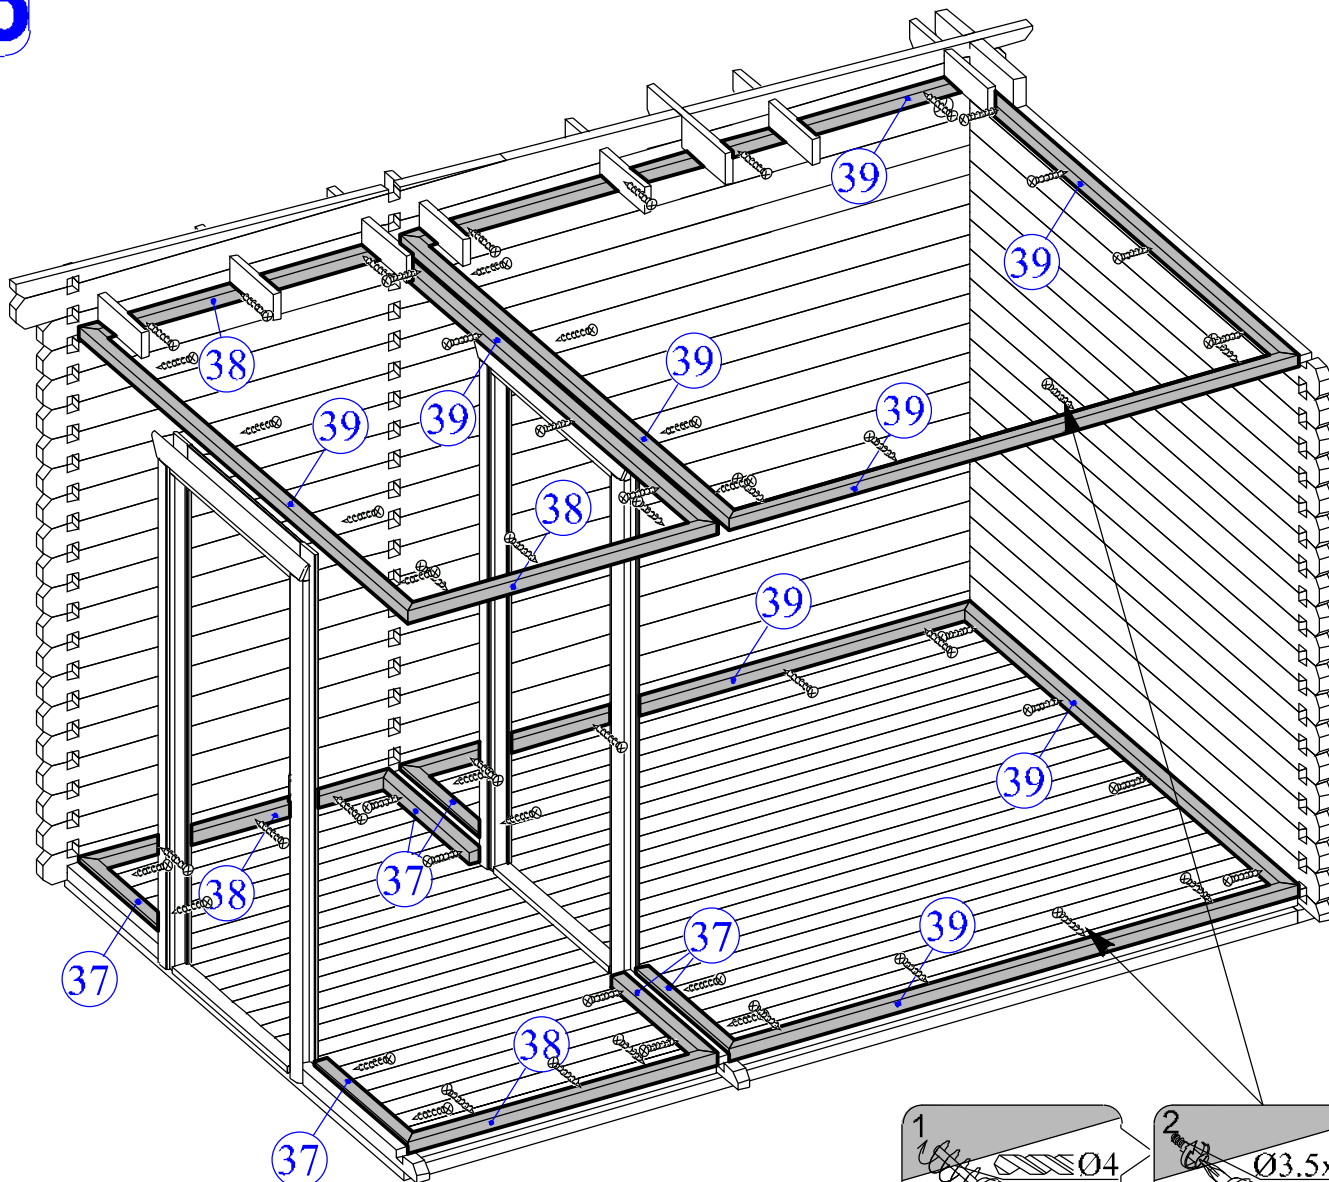

Änderung zur Montage vom Dachrinnenset.

1*

2*

Änderung zur Montage vom Dachrinnenset.

3*

4*

16

Dim.	Skizze	Pos.	Länge (mm)	Stck.	Name	Ref.
		①	2135 (1070x2)	1	Latten	287107
		②	1500	1		287108
		③	575	2		287110
		④	440	1		287112
		⑤	397	2		287109
		⑥	600	2		287111
		⑦	600 x 2135	2	Bank	287113
		⑧	475 x 1500	1	Bank	287114
		⑨	516 x 2135	1	Bank	287115
		⑩	430 x 590	1	Unterstützung	287116
		⑪	595	1	Stützbalken	287124
		⑫	2135	1	Abdeckbrett	287122
		⑬	1500	1	Abdeckbrett	287123
		⑭	250 x 2135	1	Rückseite brett	287118
		⑮	250 x 2135	1	Rückseite brett	287119
		⑯	390 x 475	2	Pad	287117
		⑰	320	2	Rückseite brett	287120
		⑱	660	2	Rückseite brett	287121

Ø4.5 x 90 -17

Ø3.5 x 45 -69

Ø3.5 x 25 -36

-6

1

2

3

4

5

6

7

8

9

10