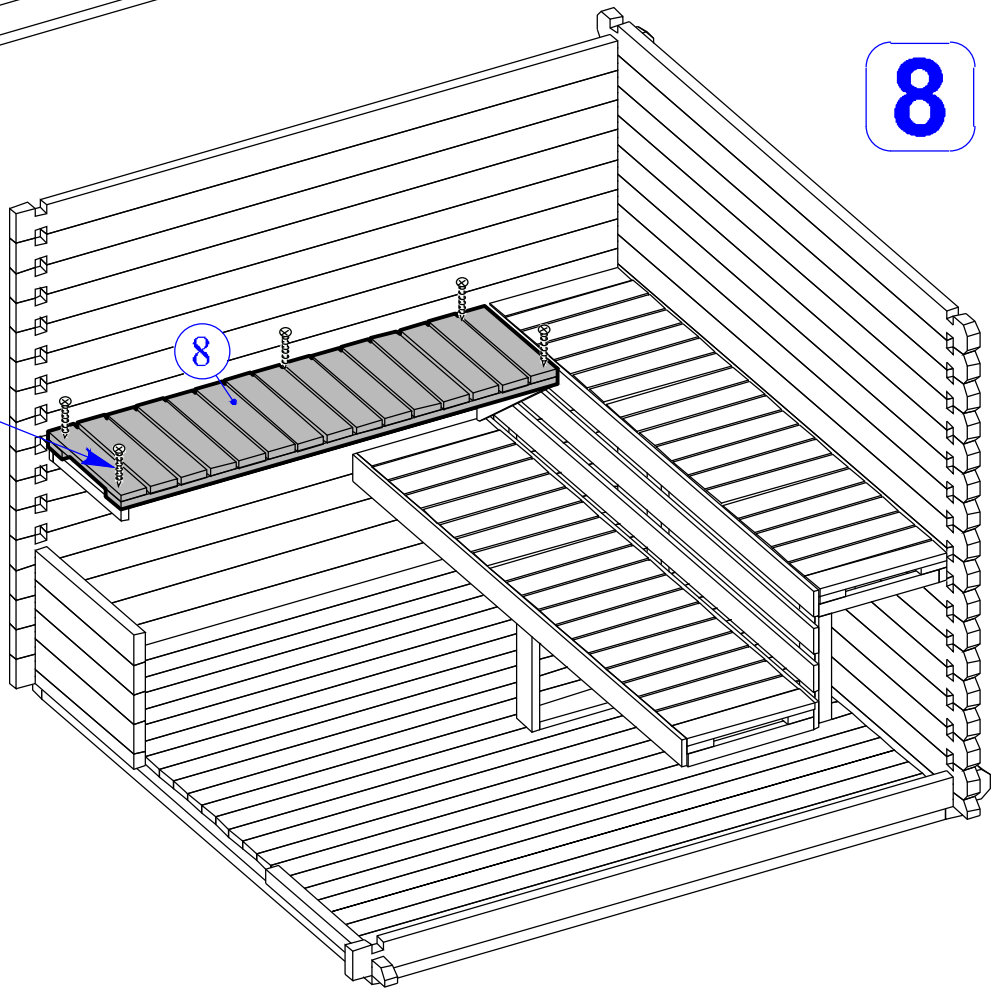

Änderung zur Montage vom Dachrinnenset.

1*

2*

Änderung zur Montage vom Dachrinnenset.

3*

4*

16

Dim.	Skizze	Pos.	Länge (mm)	Stck.	Name	Ref.
		①	2135 (1070x2)	1	Latten	287107
		②	1500	1		287108
		③	575	2		287110
		④	440	1		287112
		⑤	397	2		287109
		⑥	600	2		287111
		⑦	600 x 2135	2	Bank	287113
		⑧	475 x 1500	1	Bank	287114
		⑨	516 x 2135	1	Bank	287115
		⑩	430 x 590	1	Unterstützung	287116
		⑪	595	1	Stützbalken	287124
		⑫	2135	1	Abdeckbrett	287122
		⑬	1500	1	Abdeckbrett	287123
		⑭	250 x 2135	1	Rückseite brett	287118
		⑮	250 x 2135	1	Rückseite brett	287119
		⑯	390 x 475	2	Pad	287117
		⑰	320	2	Rückseite brett	287120
		⑱	660	2	Rückseite brett	287121

Ø4.5 x 90 -17

Ø3.5 x 45 -69

Ø3.5 x 25 -36

-6

1

2

3

4

5

6

7

8

9

10