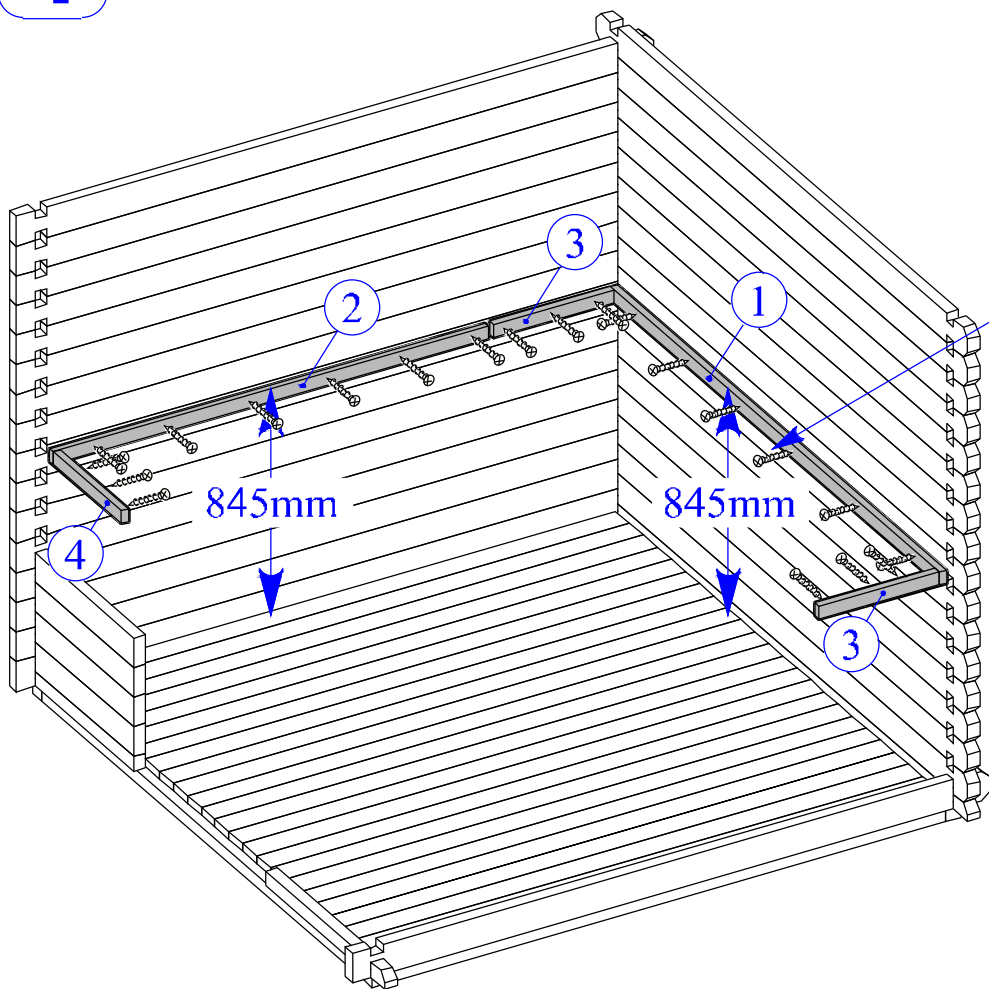

Änderung zur Montage vom Dachrinnenset.

1*

2*

Änderung zur Montage vom Dachrinnenset.

3*

4*

16

Dim.	Skizze	Pos.	Länge (mm)	Stck.	Name	Ref.
		①	2135 (1070x2)	1	Latten	287107
		②	1500	1		287108
		③	575	2		287110
		④	440	1		287112
		⑤	397	2		287109
		⑥	600	2		287111
		⑦	600 x 2135	2	Bank	287113
		⑧	475 x 1500	1	Bank	287114
		⑨	516 x 2135	1	Bank	287115
		⑩	430 x 590	1	Unterstützung	287116
		⑪	595	1	Stützbalken	287124
		⑫	2135	1	Abdeckbrett	287122
		⑬	1500	1	Abdeckbrett	287123
		⑭	250 x 2135	1	Rückseite brett	287118
		⑮	250 x 2135	1	Rückseite brett	287119
		⑯	390 x 475	2	Pad	287117
		⑰	320	2	Rückseite brett	287120
		⑱	660	2	Rückseite brett	287121

Ø4.5 x 90 -17

Ø3.5 x 45 -69

Ø3.5 x 25 -36

-6

1

2

3

4