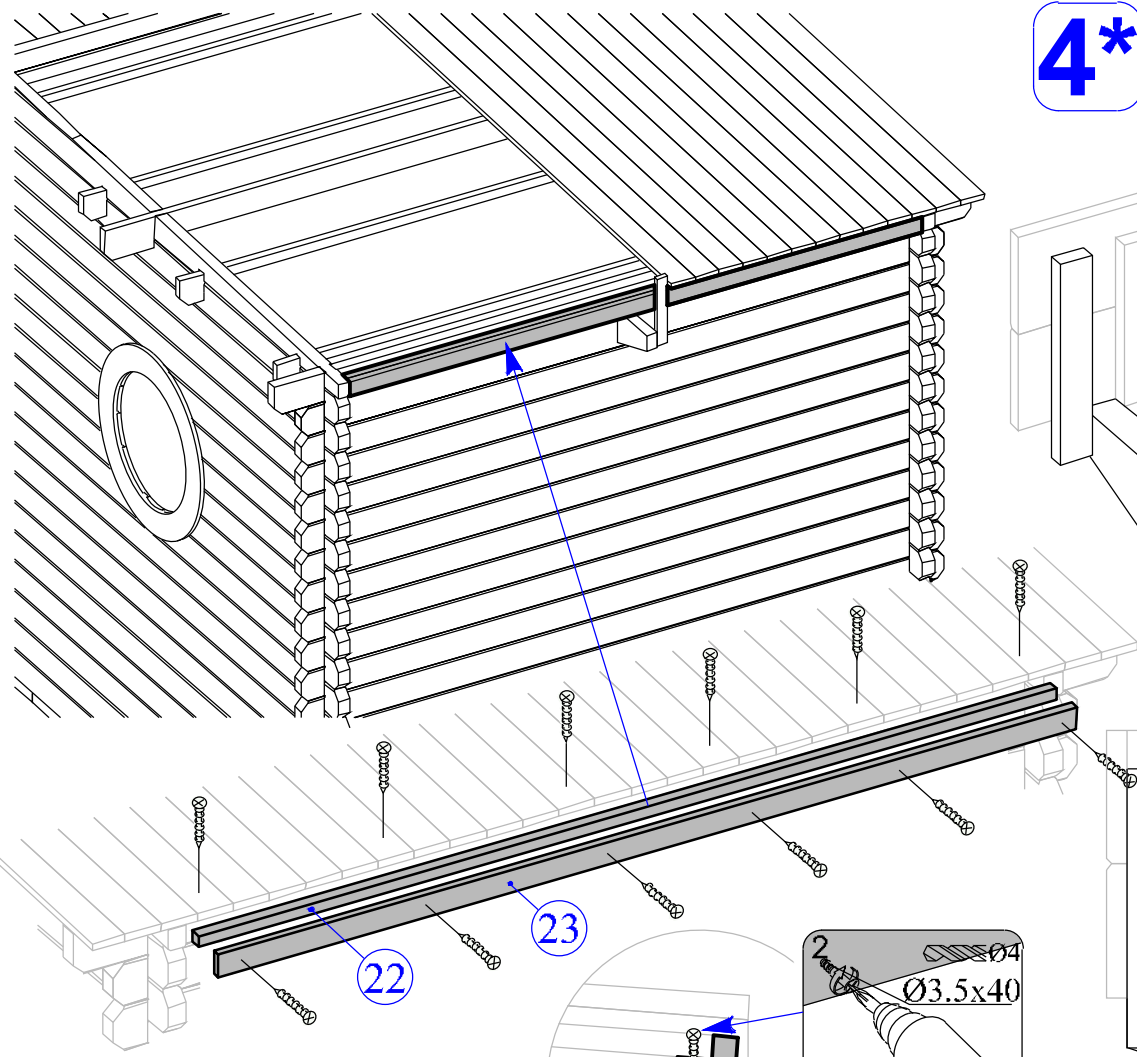

Änderung zur Montage vom Dachrinnenset.

1*

2*

Änderung zur Montage vom Dachrinnenset.

3*

4*

16

Dim.	Skizze	Pos.	Länge (mm)	Stck.	Name	Ref.
		①	2135 (1070x2)	1	Latten	287107
		②	1500	1		287108
		③	575	2		287110
		④	440	1		287112
		⑤	397	2		287109
		⑥	600	2		287111
		⑦	600 x 2135	2	Bank	287113
		⑧	475 x 1500	1	Bank	287114
		⑨	516 x 2135	1	Bank	287115
		⑩	430 x 590	1	Unterstützung	287116
		⑪	595	1	Stützbalken	287124
		⑫	2135	1	Abdeckbrett	287122
		⑬	1500	1	Abdeckbrett	287123
		⑭	250 x 2135	1	Rückseite brett	287118
		⑮	250 x 2135	1	Rückseite brett	287119
		⑯	390 x 475	2	Pad	287117
		⑰	320	2	Rückseite brett	287120
		⑱	660	2	Rückseite brett	287121

Ø4.5 x 90 -17

Ø3.5 x 45 -69

Ø3.5 x 25 -36

-6

1

2

3

4