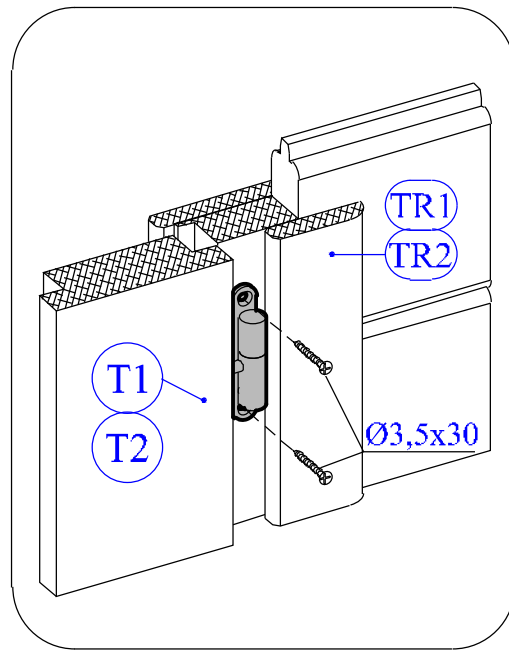

Änderung zur Montage vom Dachrinnenset.

1*

2*

Änderung zur Montage vom Dachrinnenset.

3*

4*

16

Dim.	Skizze	Pos.	Länge (mm)	Stck.	Name	Ref.
		①	2135 (1070x2)	1	Latten	287107
		②	1500	1		287108
		③	575	2		287110
		④	440	1		287112
		⑤	397	2		287109
		⑥	600	2		287111
		⑦	600 x 2135	2	Bank	287113
		⑧	475 x 1500	1	Bank	287114
		⑨	516 x 2135	1	Bank	287115
		⑩	430 x 590	1	Unterstützung	287116
		⑪	595	1	Stützbalken	287124
		⑫	2135	1	Abdeckbrett	287122
		⑬	1500	1	Abdeckbrett	287123
		⑭	250 x 2135	1	Rückseite brett	287118
		⑮	250 x 2135	1	Rückseite brett	287119
		⑯	390 x 475	2	Pad	287117
		⑰	320	2	Rückseite brett	287120
		⑱	660	2	Rückseite brett	287121

Ø4.5 x 90 -17

Ø3.5 x 45 -69

Ø3.5 x 25 -36

-6

1

2

3

4