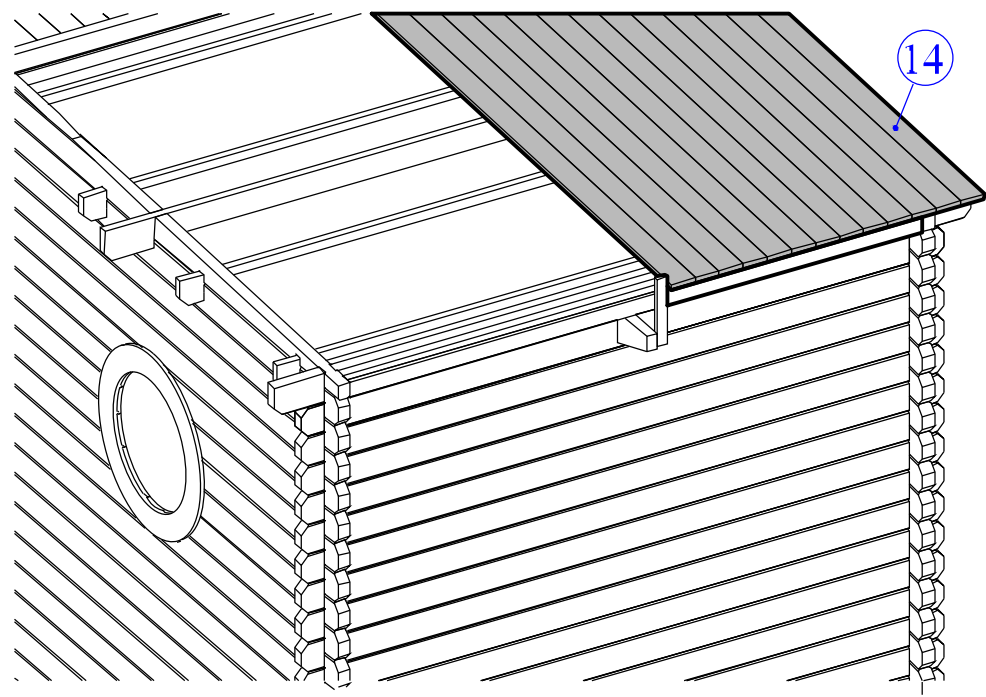

Änderung zur Montage vom Dachrinnenset.

1*

2*

Änderung zur Montage vom Dachrinnenset.

3*

4*

16

Dim.	Skizze	Pos.	Länge (mm)	Stck.	Name	Ref.
		①	2135 (1070x2)	1	Latten	287107
		②	1500	1		287108
		③	575	2		287110
		④	440	1		287112
		⑤	397	2		287109
		⑥	600	2		287111
		⑦	600 x 2135	2	Bank	287113
		⑧	475 x 1500	1	Bank	287114
		⑨	516 x 2135	1	Bank	287115
		⑩	430 x 590	1	Unterstützung	287116
		⑪	595	1	Stützbalken	287124
		⑫	2135	1	Abdeckbrett	287122
		⑬	1500	1	Abdeckbrett	287123
		⑭	250 x 2135	1	Rückseite brett	287118
		⑮	250 x 2135	1	Rückseite brett	287119
		⑯	390 x 475	2	Pad	287117
		⑰	320	2	Rückseite brett	287120
		⑱	660	2	Rückseite brett	287121

Ø4.5 x 90 -17

Ø3.5 x 45 -69

Ø3.5 x 25 -36

-6

1

2

3

4